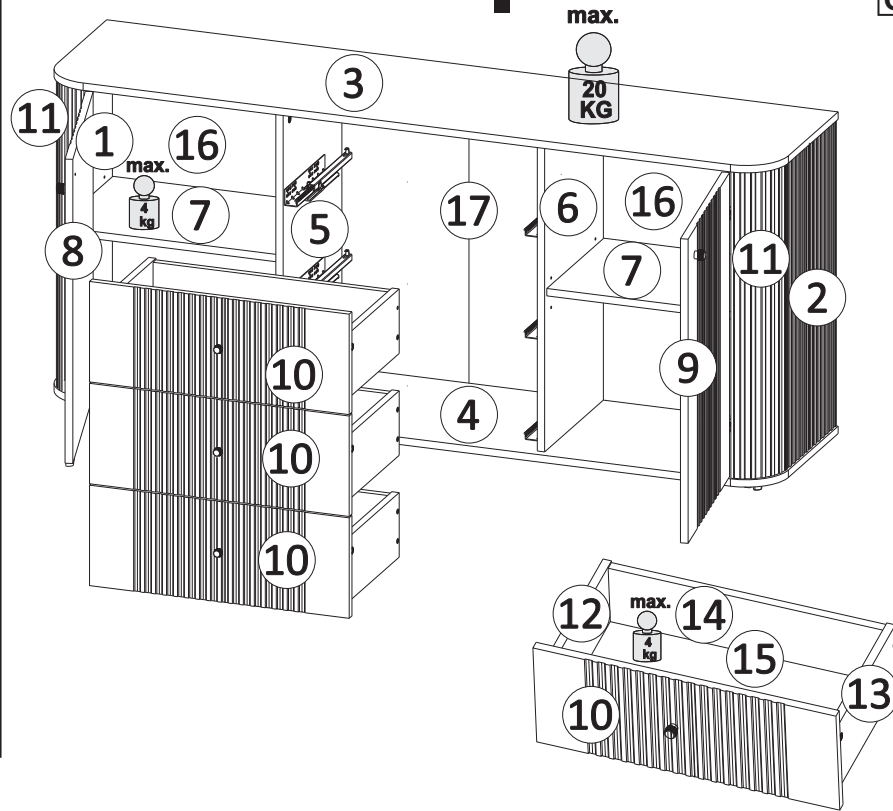

BOGART.

PL Instrukcja montażowa
D Montageanleitung
GB Assembly instructions
SK Návod na montáž
CZ Návod k montáži

D Sehr geehrter Kunde, sollte ein Teil fehlen oder beschädigt sein, kreuzen Sie bitte dieses deutlich auf der Montageanleitung an und schicken Sie zu uns ab.

GB Dear customer, Should there be any place missing or damaged, kindly mark this place clearly on the attached assembly instructions and return it to us.

PL Szanowny Kliencie, gdyby brakowało jakiejś części lub byłaby uszkodzona proszę to oznaczyć krzyżykiem na instrukcji montażowej i przesłać instrukcję razem z reklamacją.

SK Vážený zákazník, keby chýbala nejaká časť, alebo by bola poškodená, označte ju prosím krížikom na montážnom návode a zašlite návod spolu s reklamáciou.

CZ Vážený zákazníku, kdyby chyběla nějaká část nebo byla poškozená, označte ji prosím křížkem na montážním návodu a zašlete návod spolu s reklamací.

**Opcja B,
Option B,
Možnosť B,**

Opcja A, Option A, Možnosť A,