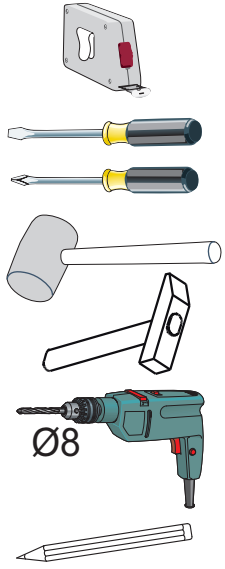

Model: **VESPER KOMODA 2D 3SZ** 1/14

Do montázu potrebne są:  
Für die Montage dieser Type benötigen Sie:

Na montáž budete potrebovať  
Potřebné k montáži

# BOGART.

**PL** Instrukcja montażowa  
**D** Montageanleitung  
**GB** Assembly instructions  
**SK** Návod na montáž  
**CZ** Návod k montáži

**D** Sehr geehrter Kunde, sollte ein Teil fehlen oder beschädigt sein, kreuzen Sie bitte dieses deutlich auf der Montageanleitung an und schicken Sie zu uns ab.