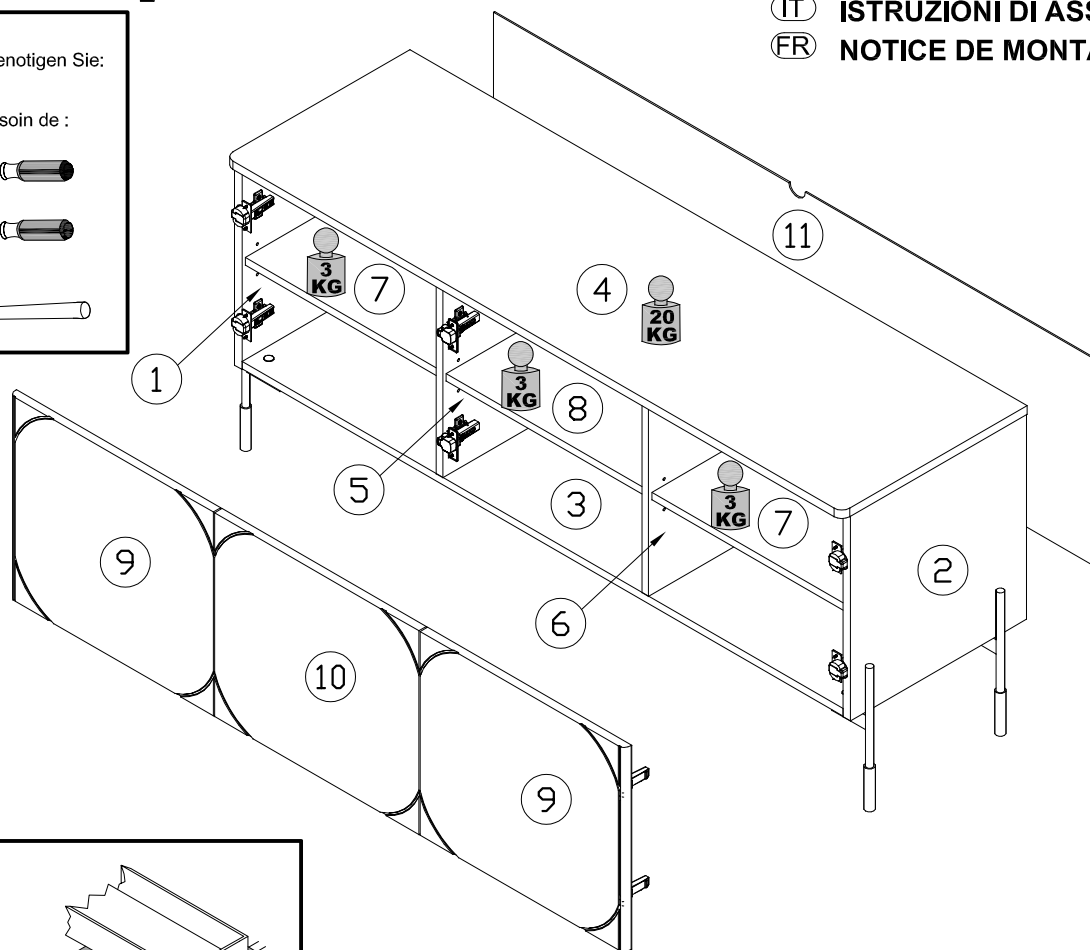

- PL INSTRUKCJA MONTAŻOWA
- D MONTAGENLEITUNG
- GB ASSEMBLY INSTRUCTIONS
- SK NÁVOD NA MONTÁŽ
- CZ MONTÁŽNÍ NÁVOD
- IT ISTRUZIONI DI ASSEMBLAGGIO
- FR NOTICE DE MONTAGE