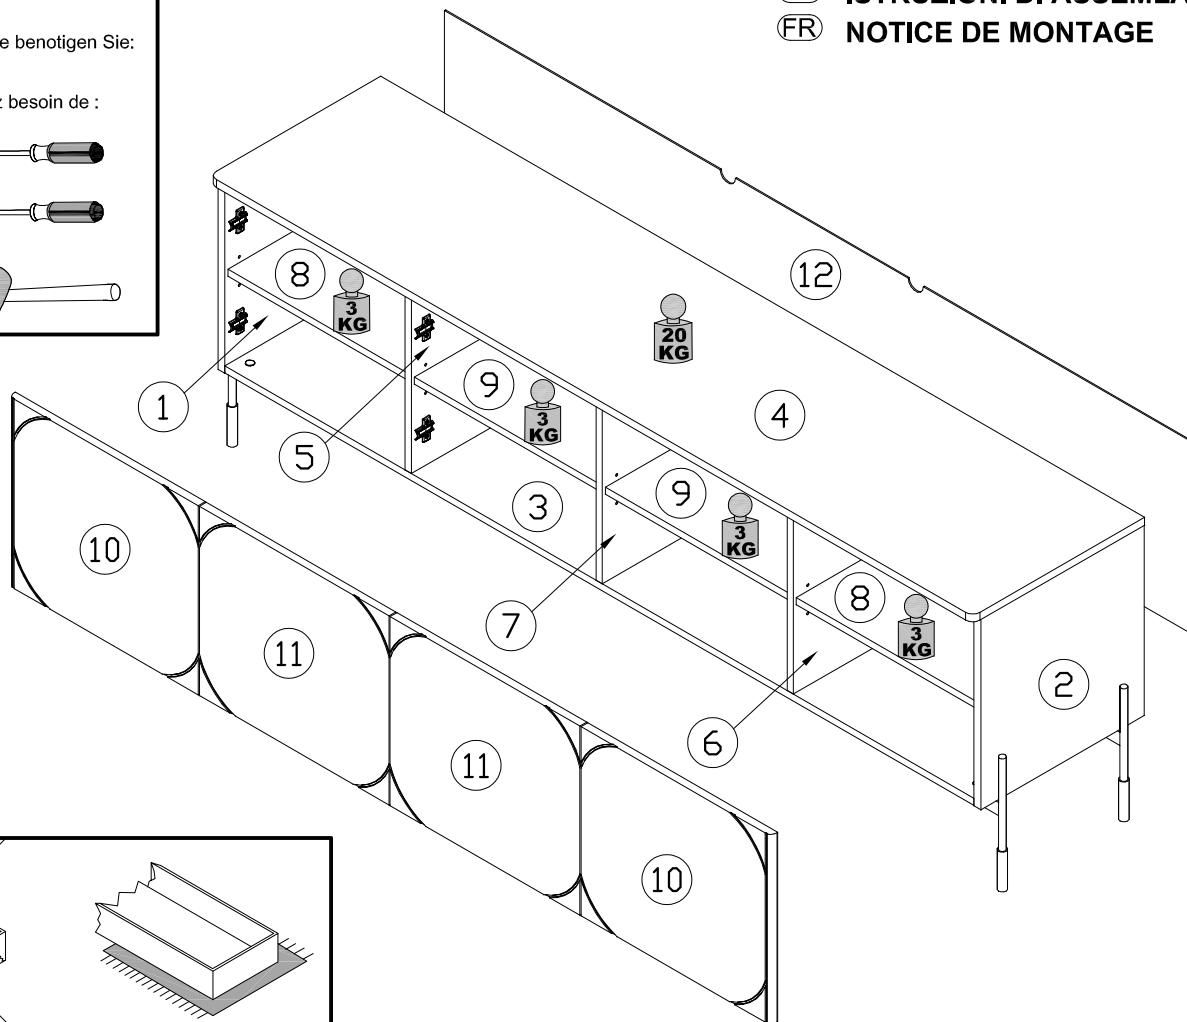

Model: SONATIA RTV 200 4D
Modell: SONATIA RTV 200 4D1SZ
Modell: SONATIA RTV 200 4D2SZ

Strona: 1/11
Blatt Nr: 1/11

(PL) INSTRUKCJA MONTAŻOWA
(D) MONTAGENLEITUNG
(GB) ASSEMBLY INSTRUCTIONS
(SK) NÁVOD NA MONTÁŽ
(CZ) MONTÁŽNÍ NÁVOD
(IT) ISTRUZIONI DI ASSEMBLAGGIO
(FR) NOTICE DE MONTAGE

BOGART.

Do montażu potrzebne są:
Für die Montage dieser Type benötigen Sie:
For assembly you need:
Pour le montage, vous avez besoin de :