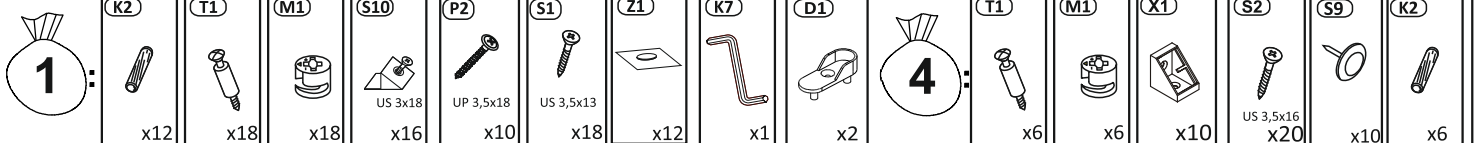

Model:
Modell:

NICOLE SZAFKA 2D

1/12

PL Instrukcja montażowa
D Montageanleitung
GB Assembly instructions
SK Návod na montáž
CZ Návod k montáži

Do montażu potrzebne są:
Für die Montage dieser Type
benötigen Sie:
Na montáž budete potrebovať
Potrebné k montáži

BOGART.

PL Szanowny Kliencie, gdyby brakowało jakiejś części lub byłaby uszkodzona proszę to oznaczyć krzyżykiem na instrukcji montażowej i przelać instrukcję razem z reklamacją.

D Sehr geehrter Kunde, sollte ein Teil fehlen oder beschädigt sein, kreuzen Sie bitte dieses deutlich auf der Montageanleitung an und schicken Sie zu uns ab.

SK Vážení zákazník, keby chýbala nejaká časť, alebo by bola poškodená, označte ju prosím krížikom na montážnom návode a zašlite návod spolu s reklamáciou

GB Dear customer, Should there be any place missing or damaged, kindly mark this place clearly on the attached assembly instructions and return it to us.

CZ Vážení zákazníku, kdyby chyběla nějaká část nebo byla poškozená, označte ji prosím křížkem na montážním návodu a zašlete návod spolu s reklamací.

max.