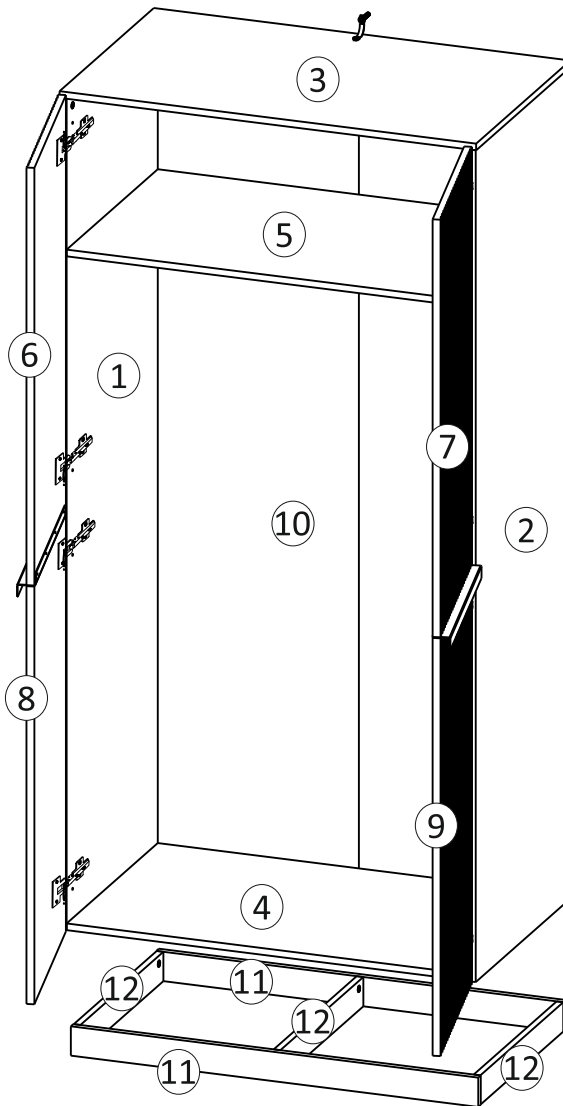

Model:
Modell:

NICOLE SZAFKA 2D

1/12

PL Instrukcja montażowa
D Montageanleitung
GB Assembly instructions
SK Návod na montáž
CZ Návod k montáži

Do montażu potrzebne są:
Für die Montage dieser Type
benötigen Sie:
Na montáž budete potrebovať
Potrebné k montáži

BOGART.

PL Szanowny Kliencie, gdyby brakowało jakiejś części lub byłaby uszkodzona proszę to oznaczyć krzyżykiem na instrukcji montażowej i przelać instrukcję razem z reklamacją.

D Sehr geehrter Kunde, sollte ein Teil fehlen oder beschädigt sein, kreuzen Sie bitte dieses deutlich auf der Montageanleitung an und schicken Sie zu uns ab.

SK Vážení zákazník, keby chýbala nejaká časť, alebo by bola poškodená, označte ju prosím krížikom na montážnom návode a zašlite návod spolu s reklamáciou

GB Dear customer, Should there be any place missing or damaged, kindly mark this place clearly on the attached assembly instructions and return it to us.

CZ Vážení zákazníku, kdyby chyběla nějaká část nebo byla poškozená, označte ji prosím křížkem na montážním návodu a zašlete návod spolu s reklamací.

max.