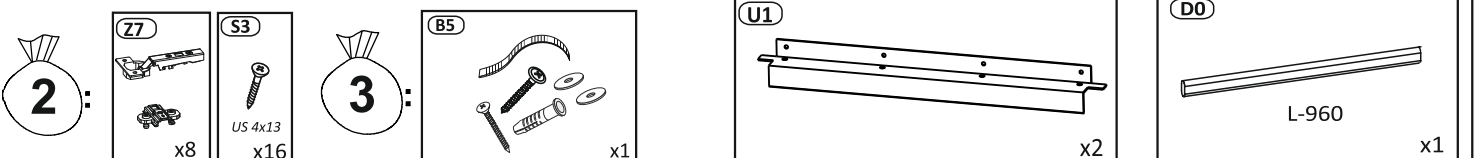

Model:
Modell:

NICOLE SZAFKA 2D

1/12

PL Instrukcja montażowa
D Montageanleitung
GB Assembly instructions
SK Návod na montáž
CZ Návod k montáži

Do montażu potrzebne są:
Für die Montage dieser Type
benötigen Sie:
Na montáž budete potrebovať
Potrebné k montáži

BOGART.

PL Szanowny Kliencie, gdyby brakowało jakiejś części lub byłaby uszkodzona proszę to oznaczyć krzyżykiem na instrukcji montażowej i przelać instrukcję razem z reklamacją.

D Sehr geehrter Kunde, sollte ein Teil fehlen oder beschädigt sein, kreuzen Sie bitte dieses deutlich auf der Montageanleitung an und schicken Sie zu uns ab.

SK Vážení zákazník, keby chýbala nejaká časť, alebo by bola poškodená, označte ju prosím krížikom na montážnom návode a zašlite návod spolu s reklamáciou

GB Dear customer, Should there be any place missing or damaged, kindly mark this place clearly on the attached assembly instructions and return it to us.

CZ Vážení zákazníku, kdyby chyběla nějaká část nebo byla poškozená, označte ji prosím křížkem na montážním návodu a zašlete návod spolu s reklamací.

max.