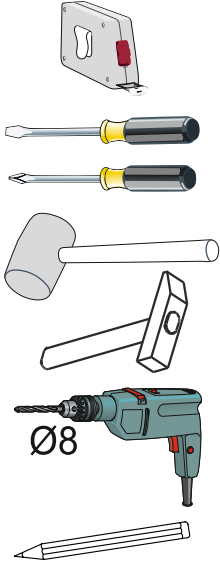

Model:  
Modell:

NICOLE SZAFKA 2D

1/12

**PL** Instrukcja montażowa  
**D** Montageanleitung  
**GB** Assembly instructions  
**SK** Návod na montáž  
**CZ** Návod k montáži

Do montażu potrzebne są:  
Für die Montage dieser Type  
benötigen Sie:  
Na montáž budete potrebovať  
Potrebné k montáži

# BOGART.

**PL** Szanowny Kliencie, gdyby brakowało jakiejś części lub byłaby uszkodzona proszę to oznaczyć krzyżykiem na instrukcji montażowej i przelać instrukcję razem z reklamacją.

**D** Sehr geehrter Kunde, sollte ein Teil fehlen oder beschädigt sein, kreuzen Sie bitte dieses deutlich auf der Montageanleitung an und schicken Sie zu uns ab.