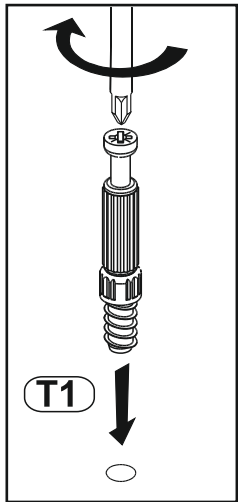

Model: **NICOLE RTV 150 2K1SZ** 3/12
Modell:

2

Opcja A, Option A, Možnosť A,

3

2

1

Opcja A,
Option A,
Možnosť A,

R9

K2

K2

K2

T1

T1

T1

T1

T1

T1

T1

T1

T1

R9

R9

M1

K2

K2

M1

X1

X2

M1

M1

X1

M1

X2