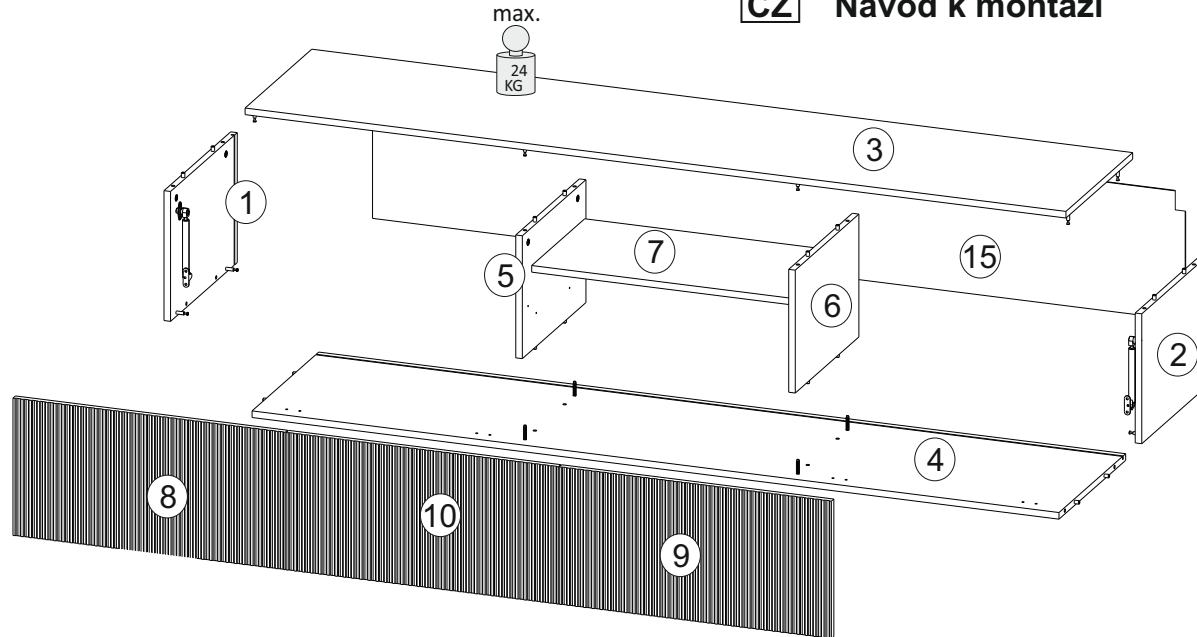

Model: **NICOLE RTV 150 2K1SZ** 1/12
Modell: **NICOLE RTV 150 2K1SZ** 1/12

PL Instrukcja montażowa
D Montageanleitung
GB Assembly instructions
SK Návod na montáž
CZ Návod k montáži

Do montażu potrzebne są:
Für die Montage dieser Type benötigen Sie:
Na montáž budete potrebovať
Potřebné k montáži

BOGART.

D Sehr geehrter Kunde, sollte ein Teil fehlen oder beschädigt sein, kreuzen Sie bitte dieses deutlich auf der Montageanleitung an und schicken Sie zu uns ab.

GB Dear customer, Should there be any place missing or damaged, kindly mark this place clearly on the attached assembly instructions and return it to us.

PL Szanowny Kliencie, gdyby brakowało jakiejś części lub byłaby uszkodzona proszę to oznaczyć krzyżykiem na instrukcji montażowej i przesać instrukcję razem z reklamacją.

SK Vážený zákazník, keby chýbala nejaká časť, alebo by bola poškodená, označte ju prosím krížikom na montážnom návode a zašlite návod spolu s reklamáciou

CZ Vážený zákazníku, kdyby chyběla nějaká část nebo byla poškozená, označte ji prosím křížkem na montážním návodu a zašlete návod spolu s reklamací.

Opcja
Option