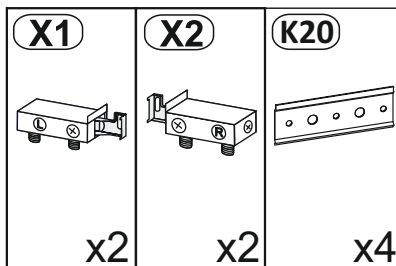

Model: NICOLE RTV 150 2K1SZ
Modell: NICOLE RTV 150 2K1SZ

BOGART.

HANGING OPTION (A)

STEP 2,3,16

STANDING OPTION (B)

STEP 13,17,18

Model: **NICOLE RTV 150 2K1SZ** 1/12
 Modell: **NICOLE RTV 150 2K1SZ** 1/12

PL Instrukcja montażowa
D Montageanleitung
GB Assembly instructions
SK Návod na montáž
CZ Návod k montáži