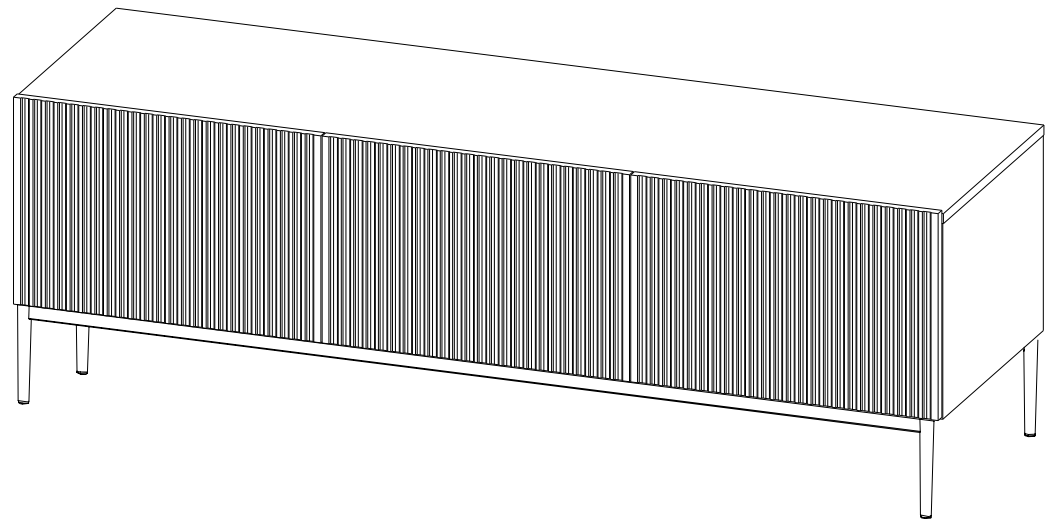

Model: NICOLE RTV 150 2K1SZ
Modell: NICOLE RTV 150 2K1SZ

BOGART.

HANGING OPTION (A)

STEP 2,3,16

STANDING OPTION (B)

STEP 13,17,18

Model: **NICOLE RTV 150 2K1SZ** 1/12
 Modell: **NICOLE RTV 150 2K1SZ** 1/12

PL Instrukcja montażowa
D Montageanleitung
GB Assembly instructions
SK Návod na montáž
CZ Návod k montáži