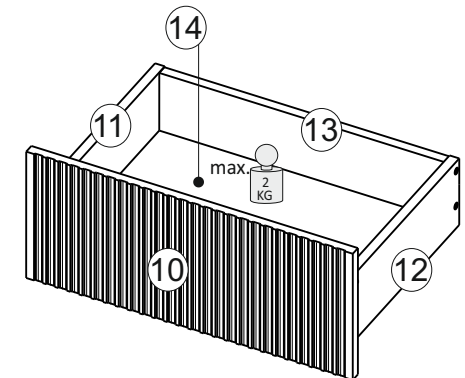

D Sehr geehrter Kunde, sollte ein Teil fehlen oder beschädigt sein, kreuzen Sie bitte dieses deutlich auf der Montageanleitung an und schicken Sie zu uns ab.

GB Dear customer, Should there be any place missing or damaged, kindly mark this place clearly on the attached assembly instructions and return it to us.

PL Szanowny Kliencie, gdyby brakowało jakiejś części lub byłaby uszkodzona proszę to oznaczyć krzyżykiem na instrukcji montażowej i przesać instrukcję razem z reklamacją.

SK Vážený zákazník, keby chýbala nejaká časť, alebo by bola poškodená, označte ju prosím krížikom na montážnom návode a zašlite návod spolu s reklamáciou

CZ Vážený zákazníku, kdyby chyběla nějaká část nebo byla poškozená, označte ji prosím křížkem na montážním návodu a zašlete návod spolu s reklamací.