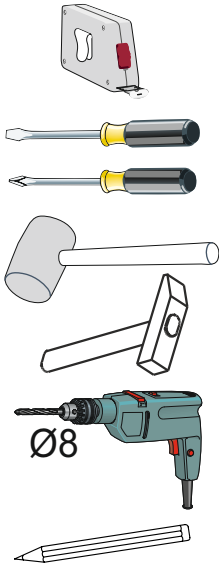

Model: NICOLE RTV 150 2K1SZ
Modell: NICOLE RTV 150 2K1SZ

BOGART.

HANGING OPTION (A)

STEP 2,3,16

STANDING OPTION (B)

STEP 13,17,18

Model: **NICOLE RTV 150 2K1SZ** 1/12
 Modell: **NICOLE RTV 150 2K1SZ** 1/12

PL Instrukcja montażowa
D Montageanleitung
GB Assembly instructions
SK Návod na montáž
CZ Návod k montáži

Do montażu potrzebne są:
 Für die Montage dieser Type benötigen Sie:
 Na montáž budete potrebovať
 Potřebné k montáži

BOGART.

D Sehr geehrter Kunde, sollte ein Teil fehlen oder beschädigt sein, kreuzen Sie bitte dieses deutlich auf der Montageanleitung an und schicken Sie zu uns ab.