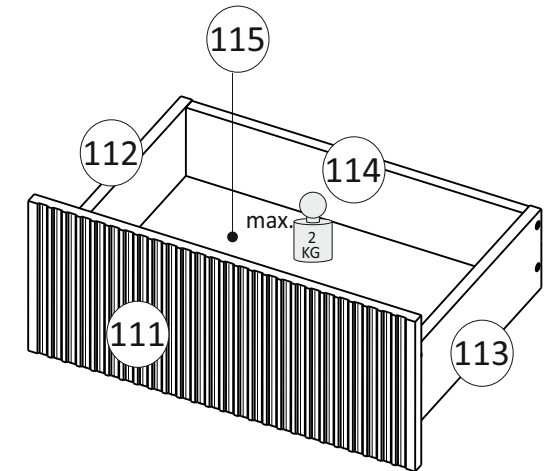

D Sehr geehrter Kunde, sollte ein Teil fehlen oder beschädigt sein, kreuzen Sie bitte dieses deutlich auf der Montageanleitung an und schicken Sie zu uns ab.

GB Dear customer, Should there be any place missing or damaged, kindly mark this place clearly on the attached assembly instructions and return it to us.

PL Szanowny Kliencie, gdyby brakowało jakiejś części lub byłaby uszkodzona proszę to oznaczyć krzyżykiem na instrukcji montażowej przestać instrukcję razem z reklamacją.

SK Vážený zákazník, keby chýbala nejaká časť, alebo by bola poškodená, označte ju prosím krížikom na montážnom návode a zašlite návod spolu s reklamáciou

CZ Vážený zákazníku, kdyby chyběla nějaká část nebo byla poškozená, označte ji prosím křížkem na montážním návodu a zašlete návod spolu s reklamací.