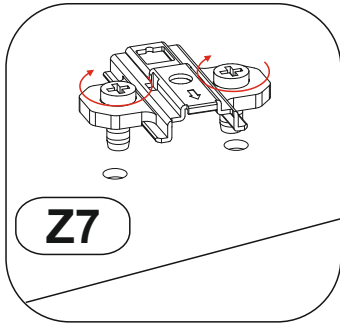

2

Opcja A,
Option A,
Možnosť A,

Opcja A,
Option A,
Možnosť A,