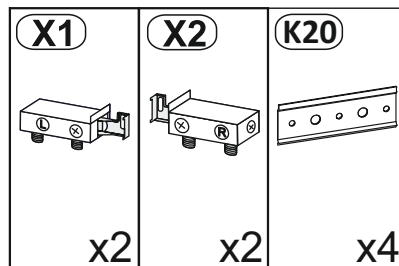

Model: NICOLE RTV 200 2D2SZ
Modell: NICOLE RTV 200 2D2SZ

BOGART

HANGING OPTION (A)

STEP 2,3,4,18

STANDING OPTION (B)

STEP 17,19,20

Model: **NICOLE RTV 200 2D2SZ** 1/14

PL Instrukcja montażowa
D Montageanleitung
GB Assembly instructions
SK Návod na montáž
CZ Návod k montáži