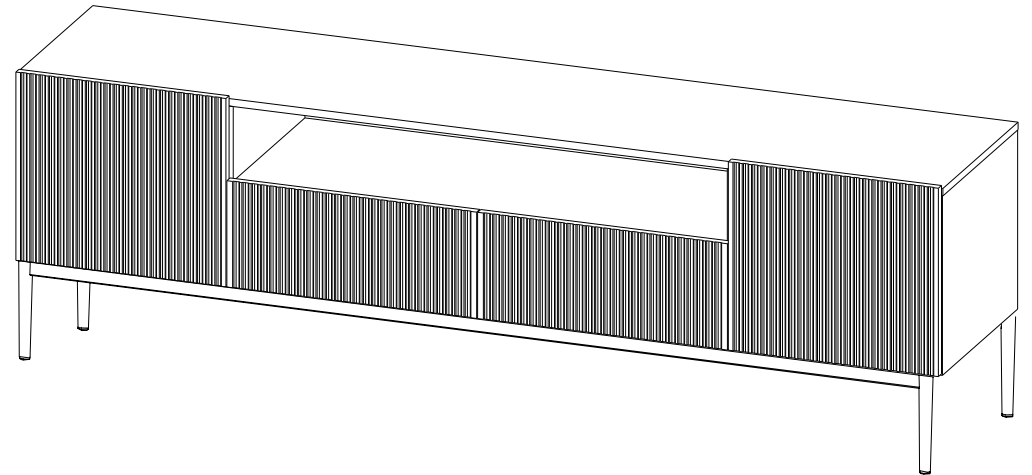

Model: NICOLE RTV 200 2D2SZ
Modell: NICOLE RTV 200 2D2SZ

BOGART

HANGING OPTION (A)

STEP 2,3,4,18

STANDING OPTION (B)

STEP 17,19,20

Model: **NICOLE RTV 200 2D2SZ** 1/14

PL Instrukcja montażowa
D Montageanleitung
GB Assembly instructions
SK Návod na montáž
CZ Návod k montáži