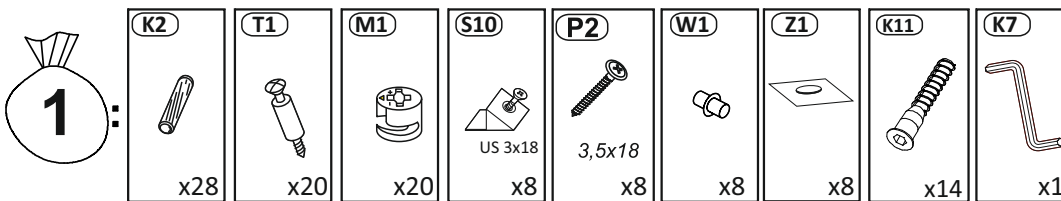

D Sehr geehrter Kunde, sollte ein Teil fehlen oder beschädigt sein, kreuzen Sie bitte dieses deutlich auf der Montageanleitung an und schicken Sie zu uns ab.

GB Dear customer, Should there be any place missing or damaged, kindly mark this place clearly on the attached assembly instructions and return it to us.

PL Szanowny Kliencie, gdyby brakowało jakiejś części lub byłaby uszkodzona proszę to oznaczyć krzyżykiem na instrukcji montażowej przestać instrukcję razem z reklamacją.

SK Vážený zákazník, keby chýbala nejaká časť, alebo by bola poškodená, označte ju prosím krížikom na montážnom návode a zašlite návod spolu s reklamáciou

CZ Vážený zákazníku, kdyby chyběla nějaká část nebo byla poškozená, označte ji prosím křížkem na montážním návodu a zašlete návod spolu s reklamací.