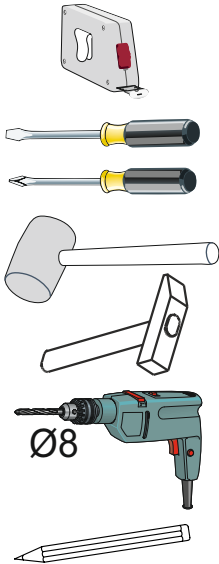

Model: NICOLE RTV 200 2D2SZ
Modell: NICOLE RTV 200 2D2SZ

BOGART

HANGING OPTION (A)

STEP 2,3,4,18

STANDING OPTION (B)

STEP 17,19,20

Model: **NICOLE RTV 200 2D2SZ** 1/14

PL Instrukcja montażowa
D Montageanleitung
GB Assembly instructions
SK Návod na montáž
CZ Návod k montáži

Do montázu potrebne są:
 Für die Montage dieser Type
 benötigen Sie:
 Na montáž budete potrebovať
 Potřebné k montáži

BOGART.

D Sehr geehrter Kunde, sollte ein Teil fehlen oder beschädigt sein, kreuzen Sie bitte dieses deutlich auf der Montageanleitung an und schicken Sie zu uns ab.