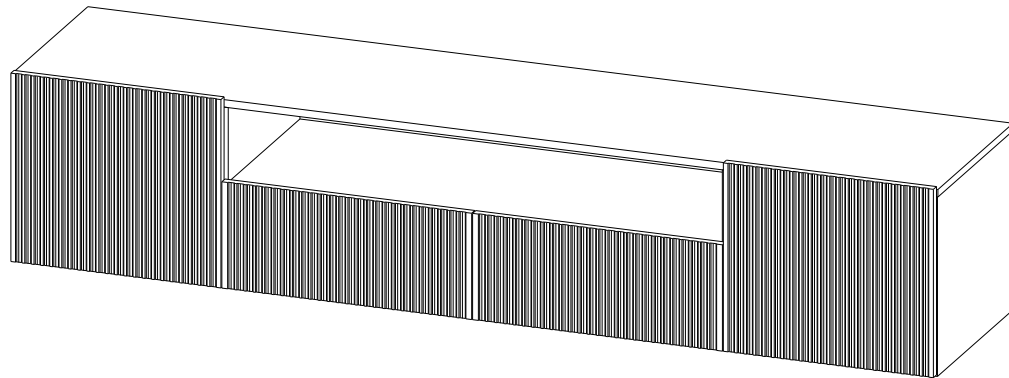

Model: NICOLE RTV 200 2D2SZ
Modell: NICOLE RTV 200 2D2SZ

BOGART

HANGING OPTION (A)

STEP 2,3,4,18

STANDING OPTION (B)

STEP 17,19,20

Model: **NICOLE RTV 200 2D2SZ** 1/14

PL Instrukcja montażowa
D Montageanleitung
GB Assembly instructions
SK Návod na montáž
CZ Návod k montáži