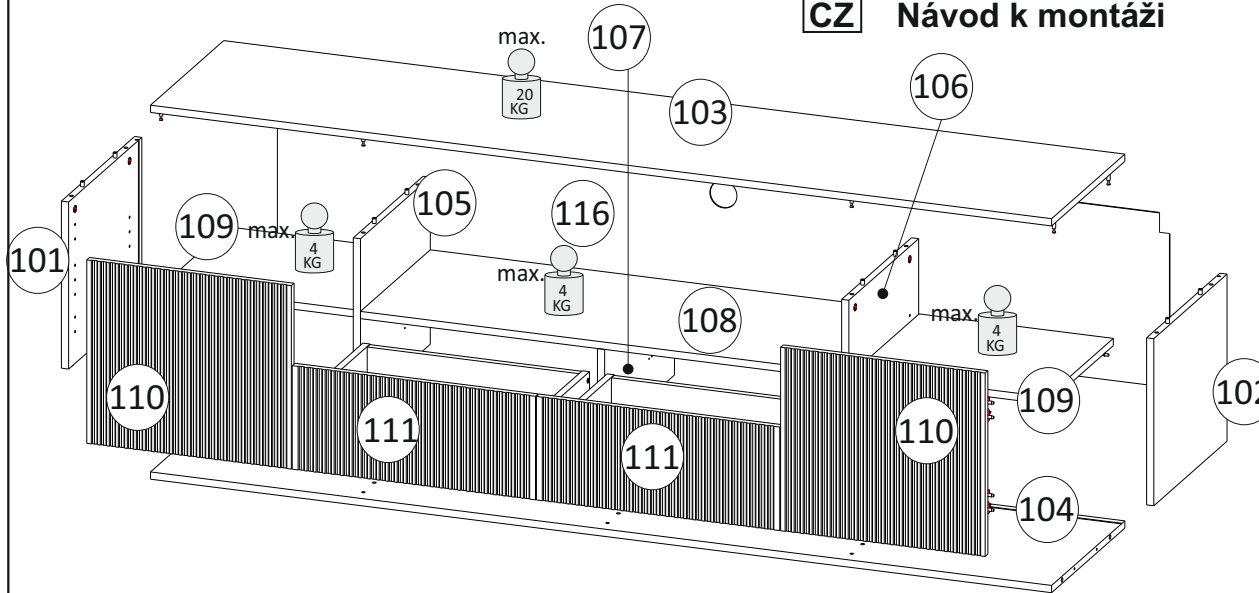

Model: **NICOLE RTV 200 2D2SZ** 1/14

PL Instrukcja montażowa
D Montageanleitung
GB Assembly instructions
SK Návod na montáž
CZ Návod k montáži

Do montázu potrebne są:
Für die Montage dieser Type
benötigen Sie:
Na montáž budete potrebovať
Potřebné k montáži

BOGART.