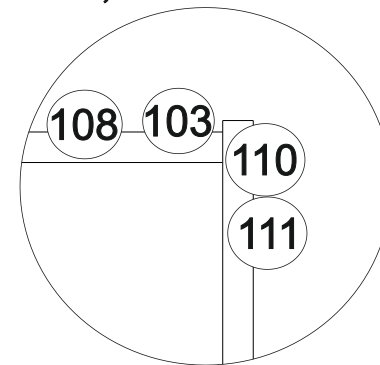

5

6

7

x2

8

x2

9

x2

10

x2

8 mm

11

12

13

14

15

16

x2

Model: **NICOLE RTV 200 2D2SZ** 13/14
Modell:

Opcja B, Option B, Možnosť B,

17

18

BOGART.

Opcja B, Option B, Možnosť B,

19

20 Opcja B, Option B, Možnosť B,

1.		x2
2.		x2
3.		x8
4.		x4
5.		x4
6.		x1