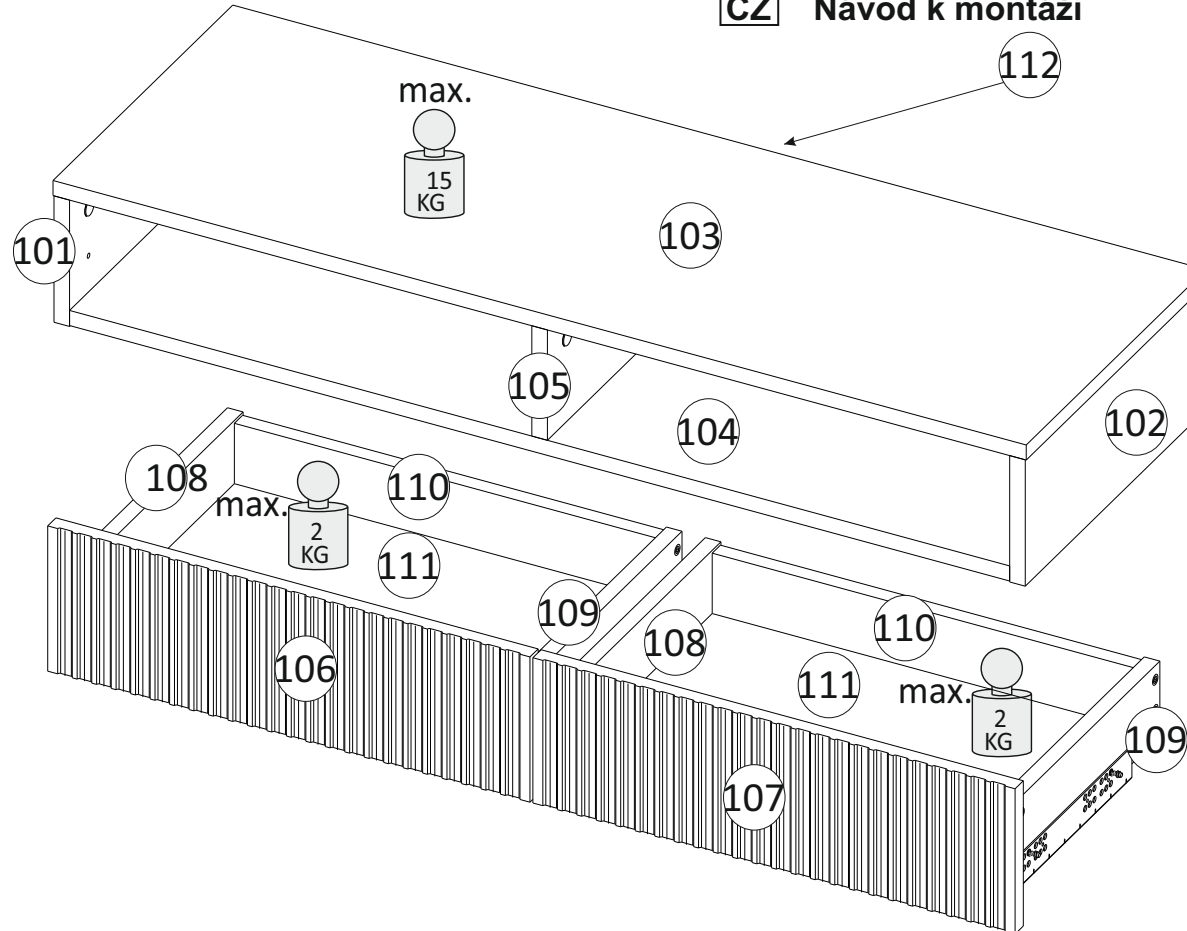

Model: **NICOLE KONSOLA 100 2SZ** 1/8

PL Instrukcja montażowa
D Montageanleitung
GB Assembly instructions
SK Návod na montáž
CZ Návod k montáži

D Sehr geehrter Kunde, sollte ein Teil fehlen oder beschädigt sein, kreuzen Sie bitte dieses deutlich auf der Montageanleitung an und schicken Sie zu uns ab.

GB Dear customer, Should there be any place missing or damaged, kindly mark this place clearly on the attached assembly instructions and return it to us.

PL Szanowny Kliencie, gdyby brakowało jakiejś części lub byłaby uszkodzona proszę to oznaczyć krzyżykiem na instrukcji montażowej i przesać instrukcję razem z reklamacją.

SK Vážení zákazník, keby chýbala nejaká časť, alebo by bola poškodená, označte ju prosím krížikom na montážnom návode a zašlite návod spolu s reklamáciou

CZ Vážení zákazníku, kdyby chyběla nějaká část nebo byla poškozená, označte ji prosím křížkem na montážním návodu a zašlete návod spolu s reklamací.

Do montázu potrzebne są:
Für die Montage dieser Type benötigen Sie:
Na montáž budete potrebovať
Potřebné k montáži

BOGART.