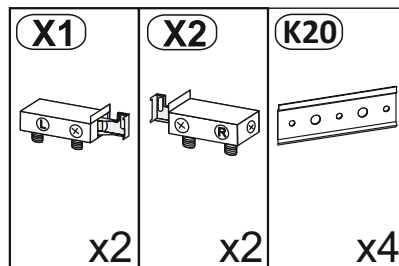

Model: NICOLE KONSOLA 100 2SZ
Modell: NICOLE KONSOLA 100 2SZ

BOGART.

HANGING OPTION (A)

STEP 2,12

STANDING OPTION (B)

STEP 11,13,14

Model: **NICOLE KONSOLA 100 2SZ** 1/8

PL Instrukcja montażowa
D Montageanleitung
GB Assembly instructions
SK Návod na montáž
CZ Návod k montáži