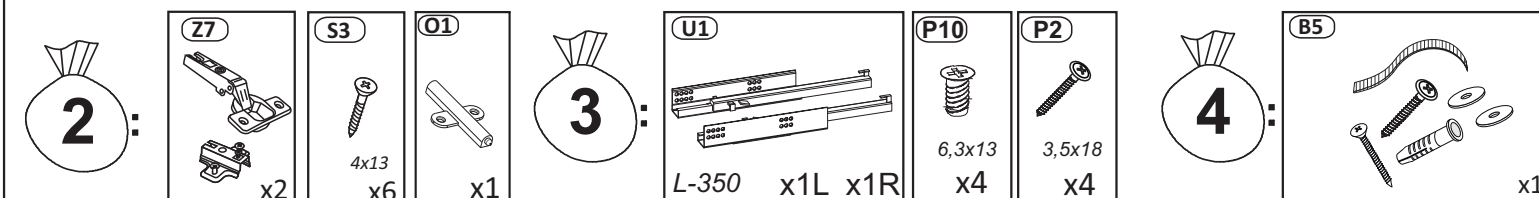

- **PL** Instrukcja montażowa
- **D** Montageanleitung
- **GB** Assembly instructions
- **SK** Návod na montáž
- **CZ** Návod k montáži

D Sehr geehrter Kunde, sollte ein Teil fehlen oder beschädigt sein, kreuzen Sie bitte dieses deutlich auf der Montageanleitung an und schicken Sie zu uns ab.

GB Dear customer, Should there be any place missing or damaged, kindly mark this place clearly on the attached assembly instructions and return it to us.

PL Szanowny Kliencie, gdyby brakowało jakiejś części lub byłaby uszkodzona proszę to oznaczyć krzyżykiem na instrukcji montażowej i przesłać instrukcję razem z reklamacją.

SK Vážení zákazník, keby chýbala nejaká časť, alebo by bola poškodená, označte ju prosím krížikom na montážnom návode a zašlite návod spolu s reklamáciou.

CZ Vážení zákazník, kdyby chyběla nějaká část nebo byla poškozená, označte ji prosím křížkem na montážním návodu a zašlete návod spolu s reklamací.