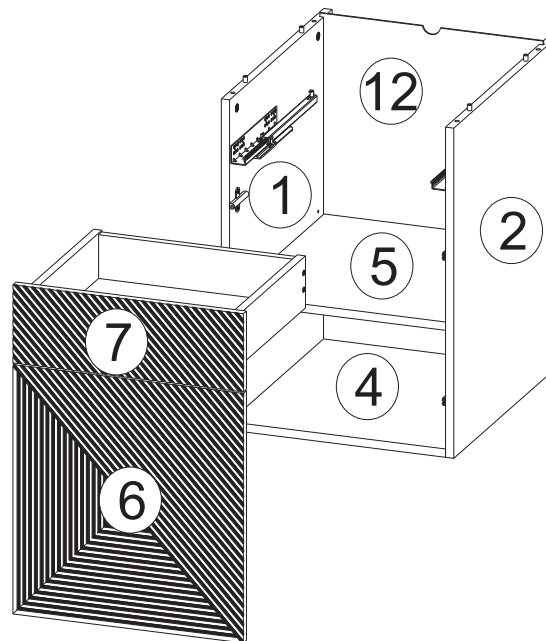

Model: **ASHA BIURKO 1D1SZ** 1/9
 Modell: **ASHA BIURKO 1D1SZ** 1/9

Do montázu potřebné są:
 Für die Montage dieser Type benötigen Sie:
 Na montáž budete potrebovať:
 Potřebné k montáži

BOGART.

- PL** Instrukcja montażowa
- D** Montageanleitung
- GB** Assembly instructions
- SK** Návod na montáž
- CZ** Návod k montáži

D Sehr geehrter Kunde, sollte ein Teil fehlen oder beschädigt sein, kreuzen Sie bitte dieses deutlich auf der Montageanleitung an und schicken Sie zu uns ab.

GB Dear customer, Should there be any place missing or damaged, kindly mark this place clearly on the attached assembly instructions and return it to us.