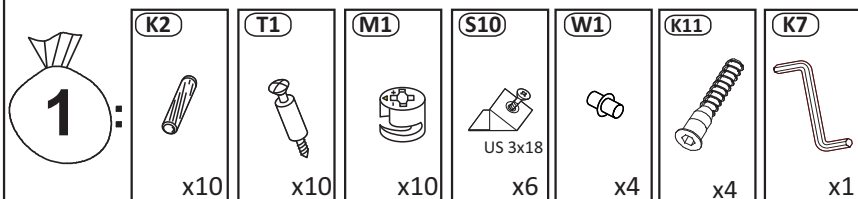

- **PL** Instrukcja montażowa
- **D** Montageanleitung
- **GB** Assembly instructions
- **SK** Návod na montáž
- **CZ** Návod k montáži

D Sehr geehrter Kunde, sollte ein Teil fehlen oder beschädigt sein, kreuzen Sie bitte dieses deutlich auf der Montageanleitung an und schicken Sie zu uns ab.

GB Dear customer, Should there be any place missing or damaged, kindly mark this place clearly on the attached assembly instructions and return it to us.

PL Szanowny Kliencie, gdyby brakowało jakiejś części lub byłaby uszkodzona proszę to oznaczyć krzyżykiem na instrukcji montażowej i przesłać instrukcję razem z reklamacją.

SK Vážení zákazník, keby chýbala nejaká časť, alebo by bola poškodená, označte ju prosím krížikom na montážnom návode a zašlite návod spolu s reklamáciou.

CZ Vážení zákazník, kdyby chyběla nějaká část nebo byla poškozená, označte ji prosím křížkem na montážním návodu a zašlete návod spolu s reklamací.