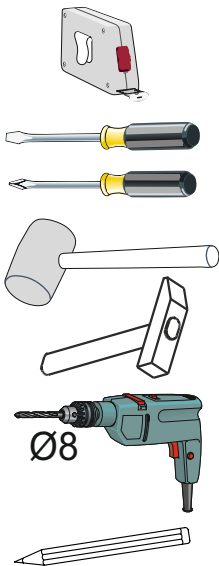

Model: **ASHA BIURKO 1D1SZ VER. 2.0** 1/9

Do montażu potrzebne są:  
Für die Montage dieser Type  
benötigen Sie:  
Na montáž budete potrebovať  
Potřebné k montáži

# BOGART.

- PL** Instrukcja montażowa
- D** Montageanleitung
- GB** Assembly instructions
- SK** Návod na montáž
- CZ** Návod k montáži

**D** Sehr geehrter Kunde, sollte ein Teil fehlen oder beschädigt sein, kreuzen Sie bitte dieses deutlich auf der Montageanleitung an und schicken Sie zu uns ab.