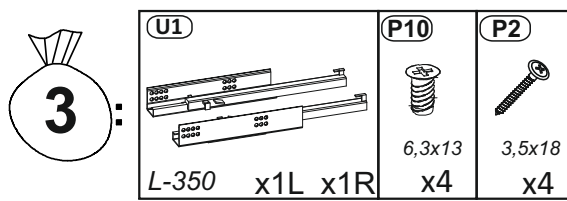

BOGART.

- **PL** Instrukcja montażowa
- **D** Montageanleitung
- **GB** Assembly instructions
- **SK** Návod na montáž
- **CZ** Návod k montáži

D Sehr geehrter Kunde, sollte ein Teil fehlen oder beschädigt sein, kreuzen Sie bitte dieses deutlich auf der Montageanleitung an und schicken Sie zu uns ab.

GB Dear customer, Should there be any place missing or damaged, kindly mark this place clearly on the attached assembly instructions and return it to us.

PL Szanowny Kliencie, gdyby brakowało jakiejś części lub byłaby uszkodzona proszę to oznaczyć krzyżykiem na instrukcji montażowej przesać instrukcję razem z reklamacją.

SK Vážení zákazník, keby chýbala nejaká časť, alebo by bola poškodená, označte ju prosím krížikom na montážnom návode a zašlite návod spolu s reklamáciou

CZ Vážení zákazník, kdyby chyběla nějaká část nebo byla poškozená, označte ji prosím křížkem na montážním návodu a zašlete návod spolu s reklamací.