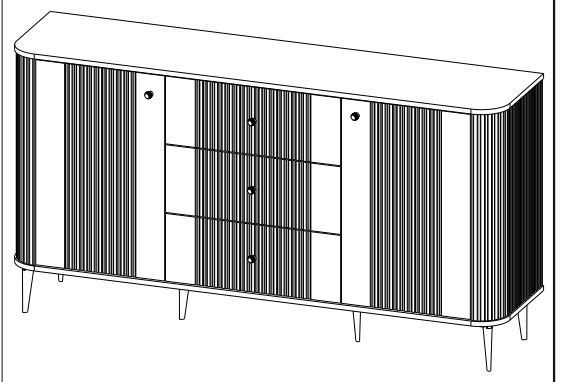

Model: **VESPER KOMODA 2D 3SZ** 1/14

Do montázu potrebne są:
 Für die Montage dieser Type benötigen Sie:
 Na montáž budete potrebovať:
 Potřebné k montáži

BOGART.

PL Instrukcja montażowa
D Montageanleitung
GB Assembly instructions
SK Návod na montáž
CZ Návod k montáži

**Opcja B,
 Option B,
 Možnosť B,**

Opcja A, Option A, Možnosť A,

**Opcja A,
 Option A,
 Možnosť A,**

Opcja B, Option B, Možnosť B,

**Opcja B,
 Option B,
 Možnosť B,**

1	K2 x30	T1 x18	M1 x18	S10 3x18 x16	P2 3,5x18 x10	Z1 x4	Z2 x8	K11 x20	W1 x8	K7 x1	B1 x10
2	Z7 x4	S3 4x13 x8	3	U1 L-300 x3L x3R	P2 3,5x18 x15	P10 US 6,3x13 x12	4	B5 x2			