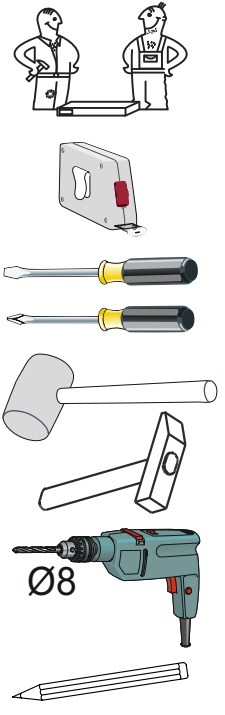

Model: **VESPER KOMODA 2D 3SZ** 1/14

Do montázu potrebne są:
 Für die Montage dieser Type benötigen Sie:
 Na montáž budete potrebovať:
 Potřebné k montáži

BOGART.

PL Instrukcja montażowa
D Montageanleitung
GB Assembly instructions
SK Návod na montáž
CZ Návod k montáži

D Sehr geehrter Kunde, sollte ein Teil fehlen oder beschädigt sein, kreuzen Sie bitte dieses deutlich auf der Montageanleitung an und schicken Sie zu uns ab.
GB Dear customer, Should there be any place missing or damaged, kindly mark this place clearly on the attached assembly instructions and return it to us.
PL Szanowny Kliencie, gdyby brakowało jakiejś części lub byłaby uszkodzona proszę to oznaczyć krzyżykiem na instrukcji montażowej i przelać instrukcję razem z reklamacją.
SK Vážený zákazník, keby chýbala nejaká časť, alebo by bola poškodená, označte ju prosím krížikom na montážnom návode a zašlite návod spolu s reklamáciou.
CZ Vážený zákazníku, kdyby chyběla nějaká část nebo byla poškozená, označte ji prosím křížkem na montážním návodu a zašlete návod spolu s reklamací.

**Opcja B,
 Option B,
 Možnosť B,**

Opcja A, Option A, Možnosť A,

**Opcja A,
 Option A,
 Možnosť A,**

Opcja B, Option B, Možnosť B,

**Opcja B,
 Option B,
 Možnosť B,**

1	K2 x30	T1 x18	M1 x18	S10 3x18 x16	P2 3,5x18 x10	Z1 x4	Z2 x8	K11 x20	W1 x8	K7 x1	B1 x10
2	Z7 x4	S3 4x13 x8	3	U1 L-300 x3L x3R	P2 3,5x18 x15	P10 US 6,3x13 x12	4	B5 x2			