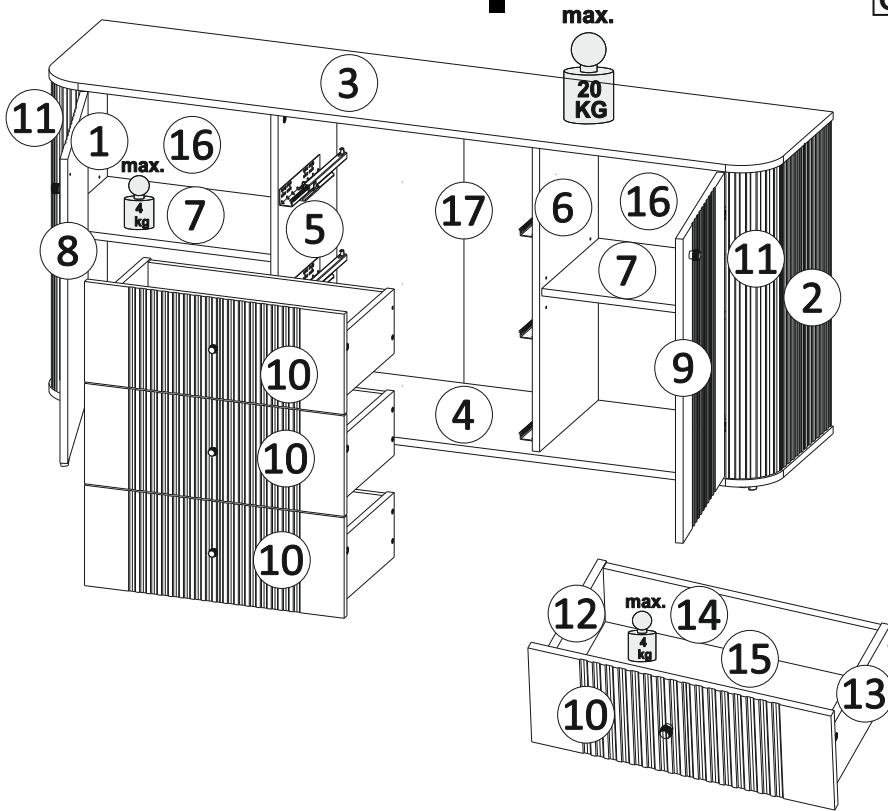

Model: **VESPER KOMODA 2D 3SZ** 1/14

Do montázu potrebne są:
 Für die Montage dieser Type benötigen Sie:
 Na montáž budete potrebovať:
 Potřebné k montáži

BOGART.

PL Instrukcja montażowa
D Montageanleitung
GB Assembly instructions
SK Návod na montáž
CZ Návod k montáži

**Opcja B,
 Option B,
 Možnosť B,**

Opcja A, Option A, Možnosť A,

**Opcja A,
 Option A,
 Možnosť A,**

Opcja B, Option B, Možnosť B,

**Opcja B,
 Option B,
 Možnosť B,**

1	K2 x30	T1 x18	M1 x18	S10 3x18 x16	P2 3,5x18 x10	Z1 x4	Z2 x8	K11 x20	W1 x8	K7 x1	B1 x10
2	Z7 x4	S3 4x13 x8	3	U1 L-300 x3L x3R	P2 3,5x18 x15	P10 US 6,3x13 x12	4	B5 x2			

Opcja,
Option,
Možnosť,

10

Model: **VESPER KOMODA 2D 3SZ** 12/14

11

Opcja A, Option A, Možnosť A,

FRONT

Opcja B, Option B, Možnosť B,

12